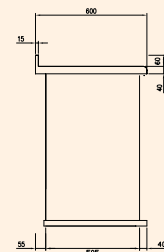

Uscite fumi destra o sinistra
Fume vent left or right

Di serie piano cottura inox, Nardi mod. MH 40 AVX
Griddle in stainless steel included, Nardi mod. MH 40 AVX