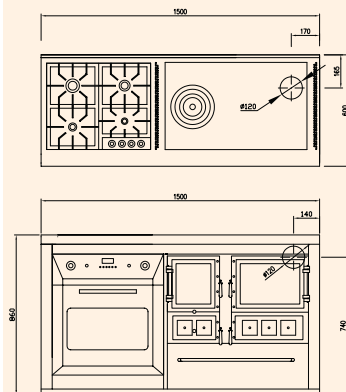

I monoblocchi Jessica sono completi di elettrodomestici di prestigiose Aziende quali Nardi e ILVE.

Uscite fumi destra o sinistra
Fume vent left or right