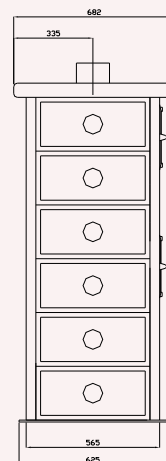

Il particolare che contraddistingue la produzione Vescovi è il top di copertura in ceramica di grosso spessore finemente lavorata.
Miami con o senza forno è progettata per le necessità termiche delle medie utenze.