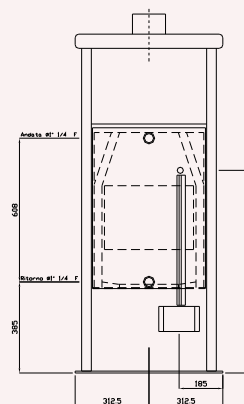

Vista da dietro

- A) Andata Ø1"1/4"
- B) Ritorno Ø1"1/4"
- C) Carico/Scarico Ø1/2"
- D) Sonda