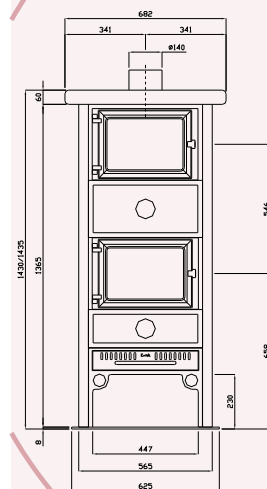

Il particolare che contraddistingue la produzione Vescovi è il top di copertura in ceramica di grosso spessore finemente lavorata.
Miami con o senza forno è progettata per le necessità termiche delle medie utenze.