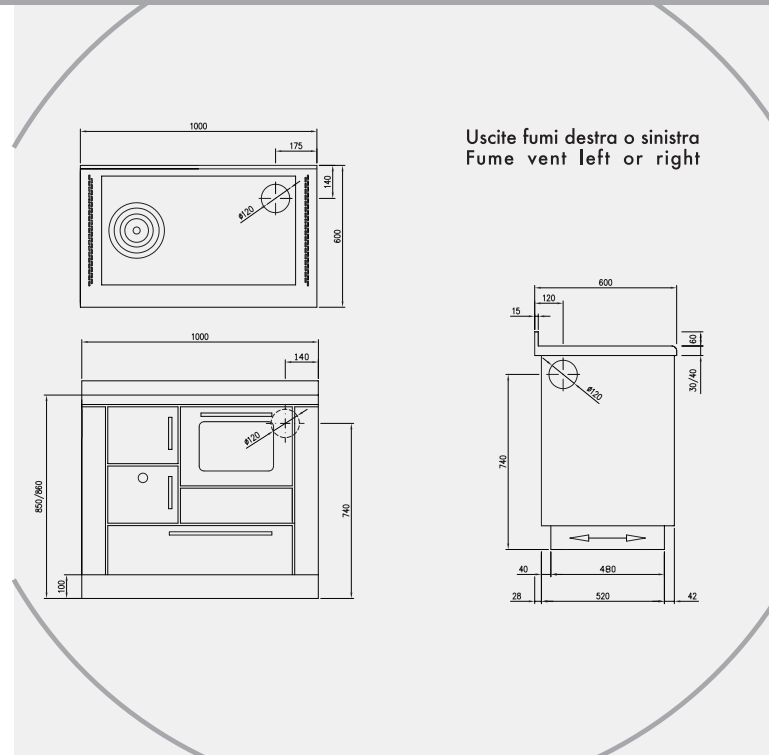

Because of its size, the Ei 100 represents the traditional wood stove. In the times when she was the only "domestic utensil" in the house, the space for this queen of the household fire was certainly not a problem.

Wegen seiner Abmessungen drückt das Modell Ei 100 die Tradition der Holzherde aus. In früheren Zeiten, wann es sich um der einzige "häusliche Apparat" handelte, war sicherlich der Platz kein Problem für die Königin des häuslichen Herdes.

Uscite fumi destra o sinistra
Fume vent left or right