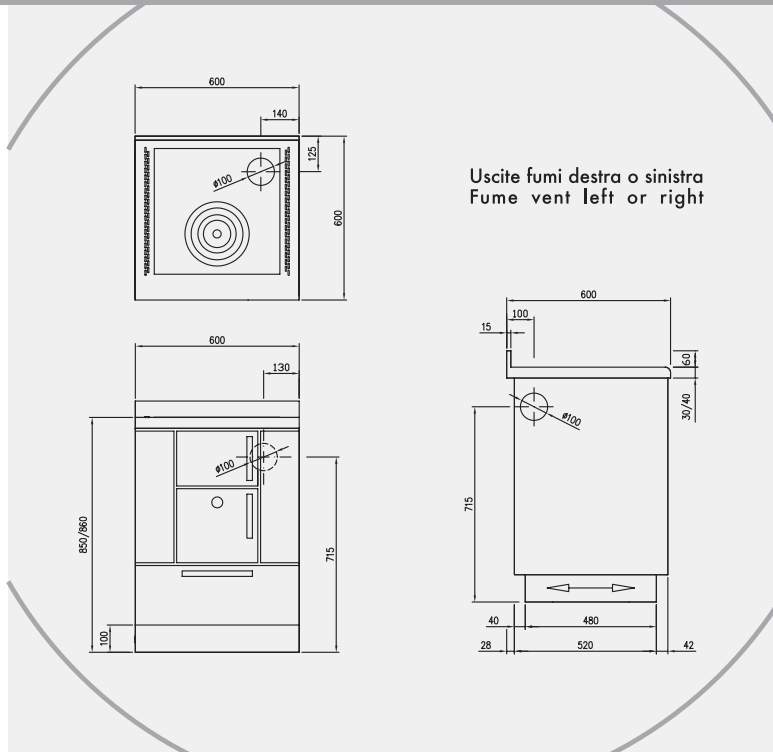

Il modello E i 60 rappresenta il coup de feu a legna. Dimensioni compatte per una cottura alla piastra da chef e grandi prestazioni termiche per un eccellente servizio di riscaldamento.

The E i 60 represents the "coup de feu" for wood stoves. Compact dimensions that enable you to cook on a griddle like a chef and great thermal characteristics when used as a heating device.

Le modèle E i 60 représente le "coup de feu", association parfaite entre dimensions compactes et grandes performances grâce à sa plaque « grand chef ».

El modelo E i 60 representa el coup de feu a leña. Dimensiones compactas para una cocción a la plancha como un cocinero profesional y grandes prestaciones térmicas para un excelente servicio de calefacción.

□ □ □ □ □ caratteristiche tecniche

Technical data

gamma colori

E i 60 in versione monoblocco

Dimensioni piastra di cottura (cm):	46 X 46
Dimensioni forno larg x prof x alt (cm):	Forno non disponibile
Dimensioni bocca fuoco (cm):	21,5 x 17,5
Volume camera di combustione (lt):	24,6
Peso netto (Kg):	160
Areazioni laterali:	Comprese senza ventilatori
Porta fuoco con vetro:	Disponibile a richiesta
Luce forno:	/
Griglia fuoco regolabile in altezza:	Di serie
Regolazione automatica di tiraggio:	Di serie
Depressione camino utile (Pa)	11
Potenza calorifica nominale (kW)	6

Griddle Dimensions (cm)	46 X 46
Oven dimensions w x d x h (cm)	Oven not available
Fire opening dimensions (cm)	21,5 x 17,5
Combustion chamber volume (lt)	24,6
Net weight (kg)	160
Lateral ventilation	Included without ventilators
Door with glass opening	Available on Request
Oven light	/
Fire grate adjustable in height	Included
Automatic regulation of draft	Included
Fireplace depression (Pa)	11
Nominal calorific potential (kW)	6