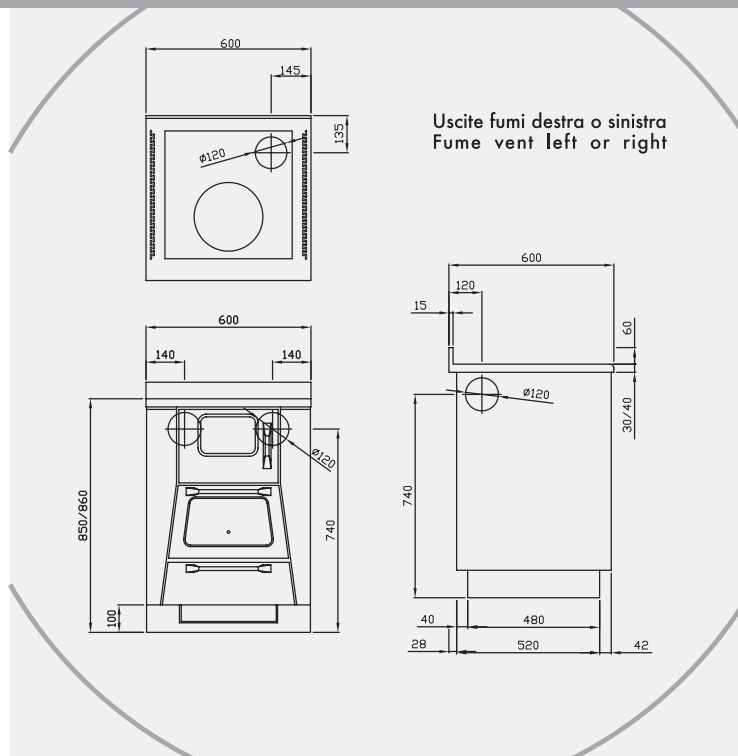

Il modello EI 60 FS è l'evoluzione dell'evoluzione: una cucina a legna super compatta con fuoco a vista e forno mediterraneo che permette una cottura impeccabile e omogenea degli alimenti.

Uscite fumi destra o sinistra
Fume vent left or right