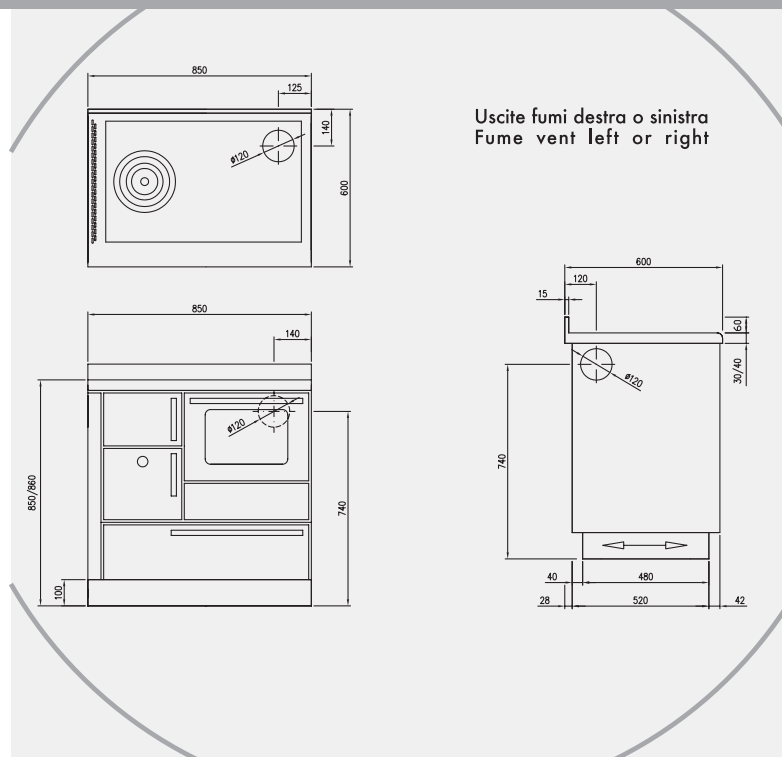

Nel modello ei 85 si trovano le stesse caratteristiche di cottura del modello ei 90, cioè le dimensioni della piastra e del forno. Le dimensioni ridotte consentono però l'accostamento ai mobili solo su un lato

Uscite fumi destra o sinistra
Fume vent left or right

Particolare della porta fuoco con vetro panoramico

In the EI 85 we find the same cooking characteristics (the griddle and oven dimensions) as in the EI 90 model but its reduced size allows you to attach it to furniture with one side only.

□ □ □ □ □ caratteristiche tecniche

Technical data

gamma colori

Dimensioni piastra di cottura (cm)	72 x 46
Dimensioni forno larg x prof x alt (cm)	35 x 43,5 x 25
Dimensioni bocca fuoco (cm)	21,5 x 17,5
Volume camera di combustione (lt)	25,6
Peso netto (kg)	195
Areazioni laterali	Comprese solo lato fuoco
Porta fuoco con vetro	Disponibile a richiesta
Luce forno	Di serie
Griglia fuoco regolabile in altezza	Di serie
Regolazione automatica di tiraggio	Di serie
Depressione camino utile (Pa)	13
Potenza calorifica nominale (kW)	7,5

Griddle Dimensions (cm)	72 x 46
Oven dimensions w x d x h (cm)	35 x 43,5 x 25
Fire opening dimensions (cm)	21,5 x 17,5
Combustion chamber volume (lt)	25,6
Net weight (kg)	195
Lateral ventilation	Included only on the side of the
Door with glass opening	fire
Oven light	Available on Request
Fire grate adjustable in height	Included
Automatic regulation of draft	Included
Fireplace depression (Pa)	Included
Nominal calorific potential (kW)	13