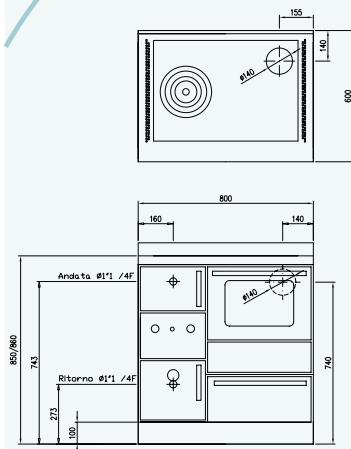

La serie Evoluzione si completa della gamma termocucine con 3 modelli EI 80fc, EI 90fc e EI 100fc.

Uscita fumi destra o sinistra
Fume vent left or right