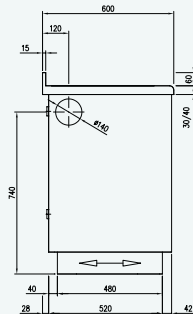

Le caldaie / Boilers