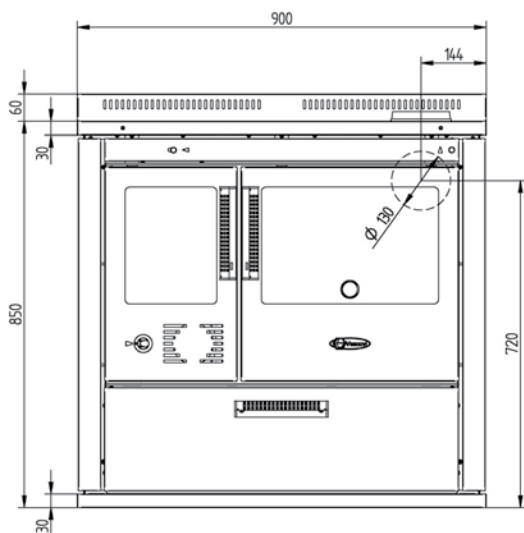

Cucina a legna

DAMA 90

4 Forni maxi con illuminazione interna completo di griglia e teglia

Forno Dama 80

Larghezza	300 mm
Altezza	280 mm
Profondità	430 mm

Forno Dama 90

Larghezza	400 mm
Altezza	280 mm
Profondità	430 mm

Schemi tecnici e misure Dama 90

Dimensione
bocca fuoco
L210 mm
H 280 mm
P 440 mm

Uscita fumi dx - sx
superiore
o posteriore