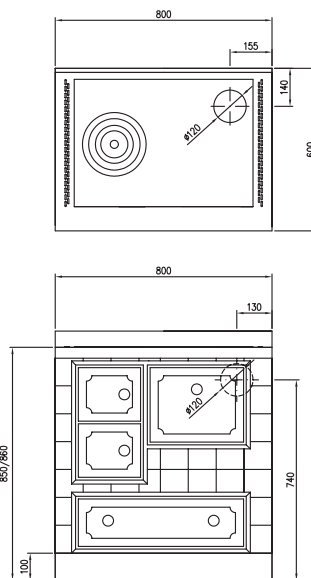

Uscita fumi destra o sinistra  
Fume vent left or right

Ampio cassetto porta legna con interruttore luce forno  
A capacious drawer for the firewood with a light inside

Ispezione canne fumarie in coordinato  
Coordinated inspection of chimney flues

□ □ □ □ □ caratteristiche tecniche

Technical data

Camera di combustione in materiale refrattario  
Fire chamber in fireproof material

Dimensioni piastra di cottura (cm)	66 x 46
Dimensioni forno larg x prof x alt (cm)	30 x 44 x 22,5
Dimensioni bocca fuoco (cm)	16,5 x 16,5
Volume camera di combustione (lt)	22
Peso netto (kg)	220
Areazioni laterali	Comprese senza ventilatori
Porta fuoco con vetro	Non disponibile
Luce forno	Di serie
Depressione camino utile (Pa)	13
Potenza calorifica nominale (kW)	7,2

Griddle Dimensions (cm)	66 x 46
Oven dimensions w x d x h (cm)	30 x 44 x 22,5
Fire opening dimensions (cm)	16,5 x 16,5
Combustion chamber volume (lt)	22
Net weight (kg)	220
Lateral ventilation	Included without ventilators
Door with glass opening	Not available
Oven light	Included
Fireplace depression (Pa)	13
Nominal calorific potential (kW)	7,2