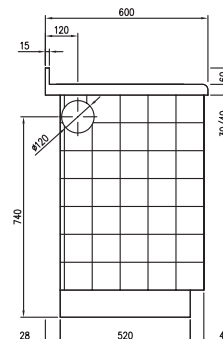

La vasta gamma di sportelli della serie DECO è implementabile con finiture personalizzabili eseguite su disegno del cliente. L'unione del rame invecchiato e dell'acciaio inox sono un esempio sapiente di come si possono ottenere risultati davvero esclusivi.

Uscita fumi destra o sinistra
Fume vent left or right

The great range of doors in the DECO series can be completed with personalised finishing as designed by the client. The skilful union of aged copper and stainless steel is an example of the exclusive results that can be obtained.

Die ausgedehnte Auswahl an Türchen der Serie DECO ist mit personalisierbaren Feinbearbeitungen implementierbar, die nach dem Zeichnen des Kunden hergestellt werden können. Die gelungene Verbindung des gealterten Kupfers mit dem rostfreien Stahl beweist, wie man die Erwirkung von erfolgreichen Ergebnissen haben kann.

La gamme de portes de la série DECO offre la solution personnalisée, créée en fonction des souhaits du client. La subtile union du cuivre vieilli et de l'acier inox est un exemple qui explique comment on peut obtenir de tels résultats.

La vasta gama de taquillas de la serie DECO se puede implementar con acabados personalizables realizados por el diseño del cliente. La hábil unión entre el cobre envejecido y el acero inoxidable es un ejemplo de como se pueden obtener resultados altamente exclusivos.

□ □ □ □ □ caratteristiche tecniche

Technical data

Dimensioni piastra di cottura (cm)	66 x 46
Dimensioni forno larg x prof x alt (cm)	30 x 44 x 22,5
Dimensioni bocca fuoco (cm)	16,5 x 16,5
Volume camera di combustione (lt)	22
Peso netto (kg)	220
Areazioni laterali	Comprese senza ventilatori
Porta fuoco con vetro	Non disponibile
Luce forno	Di serie
Depressione camino utile (Pa)	13
Potenza calorifica nominale (kW)	7,2