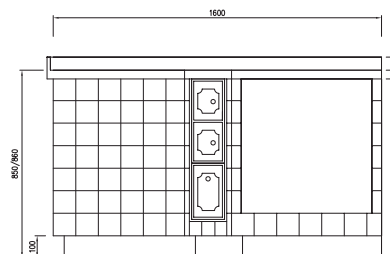

Pm angolo in versione speciale
Pm angle in a special execution

For us, something that is custom-made is not just something that can be adapted to your space needs, it's also personalizing it for the client with relation to his sensibility, his aesthetic culture, making him the owner of a unique piece.

Der Ausdruck "nach Mass" ist für uns nicht nur die Angleichung des Produktes an die Raumerfordernisse, sondern auch die Personalisierung desselben, in bezug auf die Sensibilität und ästhetische Kultur des Kunden: der Käufer wird auf diese Weise Eigenbesitzer eines einzigartigen Gegenstandes.

Pour nous "SUR MESURE" ne signifie pas seulement adapter le produit à des exigences d'espace. Cela signifie aussi personnaliser le produit pour nos clients en fonction de leur sensibilité et de leur culture esthétique; en leur permettant de devenir les détenteurs d'un objet unique.

Para nosotros A MEDIDA no significa simplemente adaptar el producto a exigencias de espacio sino personalizarlo para el cliente con relación a su sensibilidad y sentido estético, haciendolo poseedor de un objeto único.

□ □ □ □ □ caratteristiche tecniche

Technical data