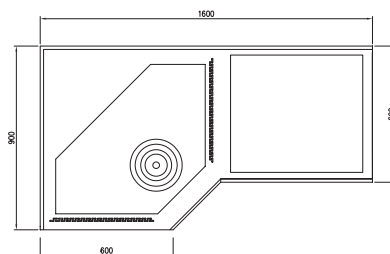

Cosa significa "costruzione su misura"? Significa forse adeguarsi (adattarsi) a esigenze tecniche, Modificare cioè un oggetto standard per renderlo morfologicamente più compatibile allo spazio a lui dedicato? Sicuramente non è solo questo; "su misura" significa possedere un oggetto unico al mondo, su misura ai propri pensieri alla propria sensibilità e cultura estetica.

□ □ □ □ □ caratteristiche tecniche

Technical data

Monoblocco speciale 230 cm
Special the one-block 230 cm

Dimensioni piastra di cottura (cm)	103 x 61
Dimensioni forno larg x prof x alt (cm)	Forno non disponibile
Dimensioni bocca fuoco (cm)	21,5 x 17,5
Volume camera di combustione (lt)	24
Peso netto (kg)	235
Areazioni laterali	Comprese senza ventilatori
Porta fuoco con vetro	Disponibile a richiesta
Luce forno	/
Depressione camino utile (Pa)	13
Potenza calorifica nominale (kW)	6

Griddle Dimensions (cm)	103 x 61
Oven dimensions w x d x h (cm)	Oven not available
Fire opening dimensions (cm)	21,5 x 17,5
Combustion chamber volume (lt)	24
Net weight (kg)	235
Lateral ventilation	Included without ventilators
Door with glass opening	Available on Request
Oven light	/
Fireplace depression (Pa)	13
Nominal calorific potential (kW)	6