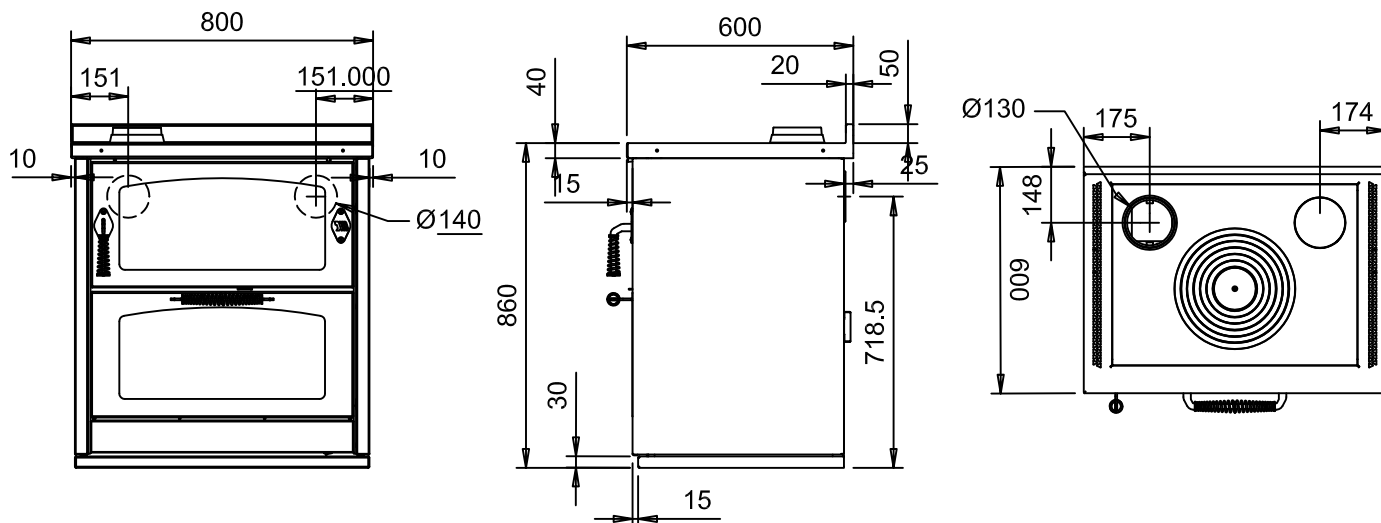

### D 8 MAXI

#### Dotazioni standard:

- MAXI forno mm 540x470xh260
- porte fuoco e forno inox e maniglie inox
- sistema ECOPLUS - doppia combustione
- uscita fumi superiore a destra o sinistra Ø 130 mm
- porta fuoco reversibile Dx oSx
- luce forno e termometro
- piastra in ghisa mm 650x480 con maxi cerchiata Ø 320 mm
- piano inox da mm 40 (h totale 860 mm.) A2 - B4
- predisposto al corrimano

#### A richiesta:

- uscita fumi posteriore a destra o sinistra Ø 140 mm
- porte fuoco e forno verniciate nero e maniglie nere
- tinta RAL a scelta
- uscita fumi fianco Ø 140 mm

CARATTERISTICHE TECNICHE	D8 MAXI	
Rendimento		oltre70%
Potenza calorifica nominale	kw	10
CO misurato (al 13% di ossigeno)	%	0,21
Quantità legna consigliata	kg/h	3-3,5
Dimensioni esterne (L x P x H)	cm	80x60x86
Dimensioni forno (L x P x H)	cm	54x47x26
Dimensioni focolare (L x P x H)	cm	57x25x25
Dimensioni bocca di carico (L x H)	cm	55x20
Piastra di cottura (L x P)	cm	66x48
Peso netto/con imballo	kg	195/215
Uscita fumi superiore a dx o sx (Ø)	cm	13
C) Distanza laterale	cm	17,5
D) Distanza parete	cm	14,8
Uscita fumi posteriore a dx o sx (Ø)	cm	14
A) Altezza	cm	72
B) Distanza laterale	cm	15
Depressione camino necessaria	mbar	0,12
Accessori a richiesta: Corrimano inox anteriore, 2 o 3 lati, Disco alto rendimento, Copri piastra inox		