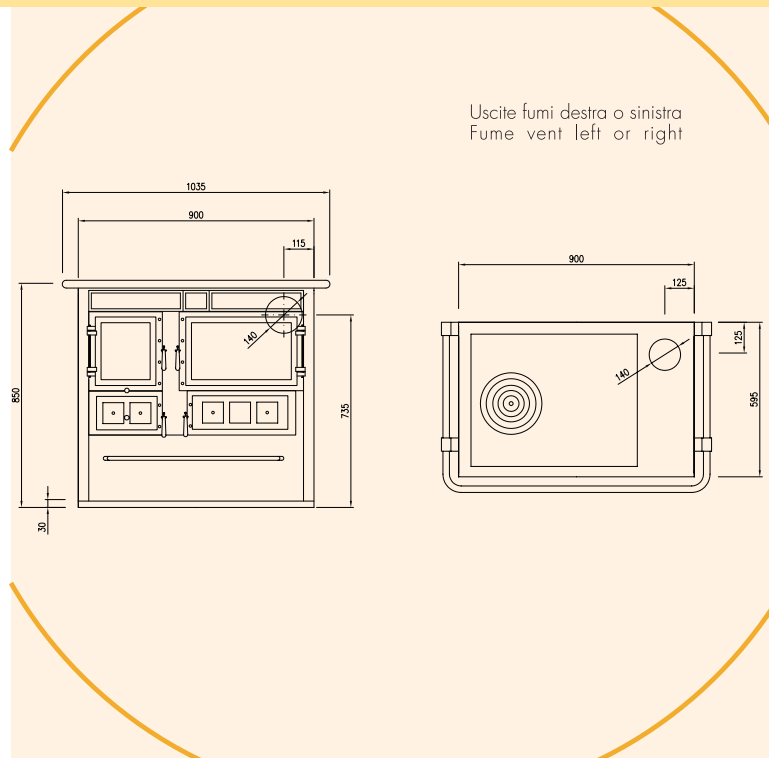

Il prestigioso ed elegante rivestimento in ceramica lavorata a mano fanno di Jessica 5 ceramica un prezioso elemento d'arredo.

The prestigious and elegant finishing in hand made ceramic make the Jessica 5 ceramic model a precious element in your kitchen.

El prestigioso y elegante revestimiento de cerámica hecha a mano hace de Jessica 5 ceramica un precioso elemento para el mobiliario.

□ □ □ □ □ caratteristiche tecniche

technical data

gamma colori

Dimensioni piastra di cottura / top (cm)	61 x 48 / 90 x 59,5
Dimensioni forno larg x prof x alt (cm)	35 x 44 x 25
Dimensioni bocca fuoco (cm)	19,5 x 23
Volume camera di combustione (lt)	42,5
Peso netto (kg)	210
Areazioni laterali	Non disponibile
Porta fuoco con vetro	Di serie
Luce forno	Di serie
Depressione camino utile (Pa)	13
Potenza calorifica nominale (kW)	7,7

Griddle Dimensions / top (cm)	61 x 48 / 90 x 59,5
Oven dimensions w x d x h (cm)	35 x 44 x 25
Fire opening dimensions (cm)	19,5 x 23
Combustion chamber volume (lt)	42,5
Net weight (kg)	210
Lateral ventilation	Not available
Door with glass opening	Included
Oven light	Included
Fireplace depression (Pa)	13
Nominal calorific potential (kW)	7,7